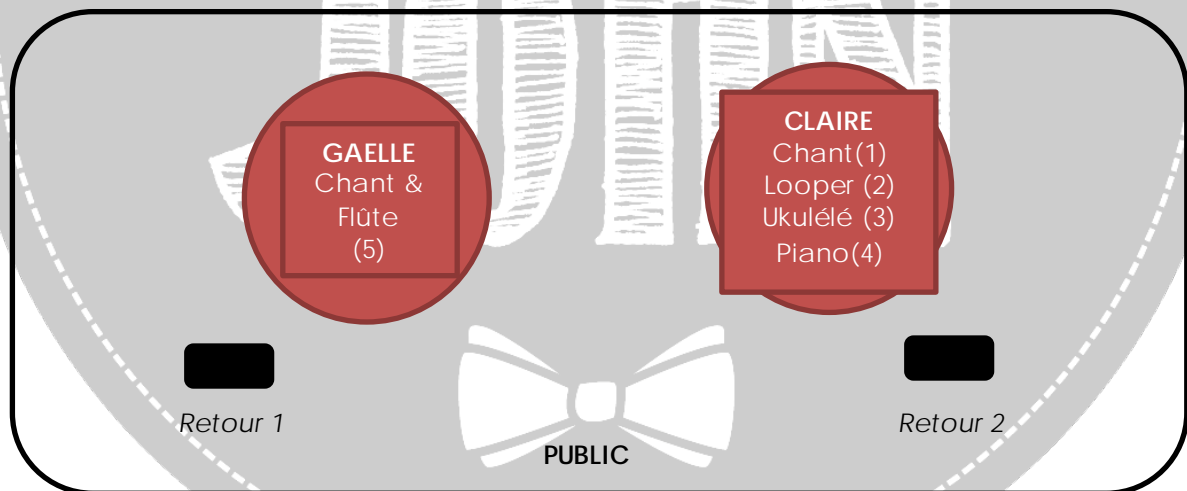

# COMME JOHN

Fiche technique – Sonorisation complete

<b>Piste</b>	<b>Désignation</b>	<b>Mic/DI/Line IN</b>
<b>1</b>	<b>CHANT</b> Claire	SM58 (fourni) + Pied
<b>2</b>	<b>LOOPER</b> <i>La sortie depuis le looper se fait en stereo</i>	<b>D.I Stereo</b>
<b>3</b>	<b>UKULELE</b>	<b>D.I</b>
<b>4</b>	<b>PIANO</b>	<b>D.I Stereo</b>
<b>5</b>	<b>CHANT / FLUTE TRAVERSIERE</b> Gaëlle	Sennheiser e865 Alim. Fantôme (fourni) + Pied <b>1 sortie XLR</b> (chant et flûte)