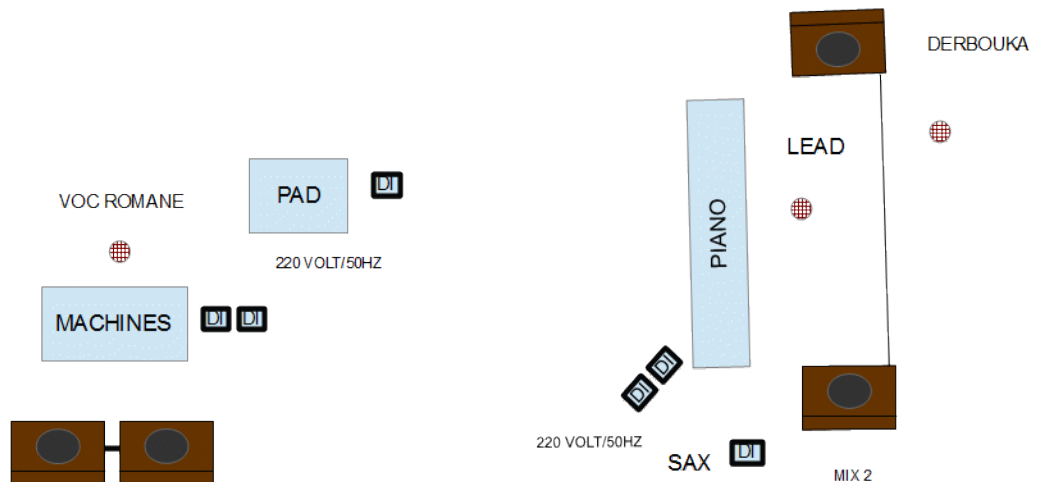

PATCH LIST: ULTRA VIOLET 2017

N	INSTRUMENTS	MICS	STANDS	MORE
1	MACHINES L	ACTIVE DI BSS		
2	MACHINES R	ACTIVE DI BSS		
3	DRUM PAD L	ACTIVE DI BSS		
4	DRUM PAD R	ACTIVE DI BSS		
5	PIANO LO	ACTIVE DI BSS		
6	PIANO HI	ACTIVE DI BSS		
7	SAX	ACTIVE DI BSS		
8	DERBOUKA	SM 57	PETIT	
9	B VOC	B58A	GRAND	
10	LEAD	B58A	GRAND	
11				
12				

SON : FOH :une console numerique de type yamaha cl , midas serie pro ,ect , en cas de console analogique il faudra: une console 24/8/2 MINIMUM ,un equaliser stereo 31 bandes , une reverbe TC M2000 ou PCM 70 , un multi effets spx 990 et un delay type D2 , 6 compresseurs types DBX 160

RETOURS : 4 retours pro (type 115 HIQ) sur 2 circuits equalisés

ULTRA VIOLET STAGE PLOT 2017

CONTACT SON : DUBAIL jean philippe 06 16 73 44 19 / MAIL : jeanph.dub@orange.fr